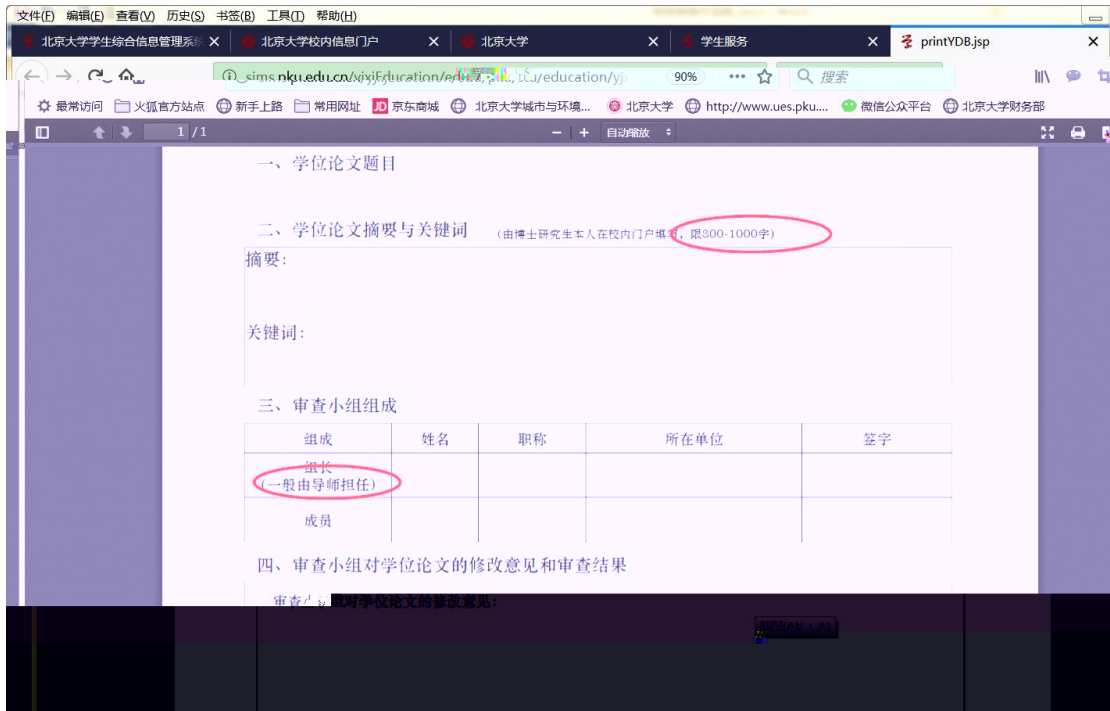

国际交流资助申请/查询审批结果 短期访学

培养办教务 (电话62751358)

维护个人培养计划

中期退课申请

4

5

6

347S